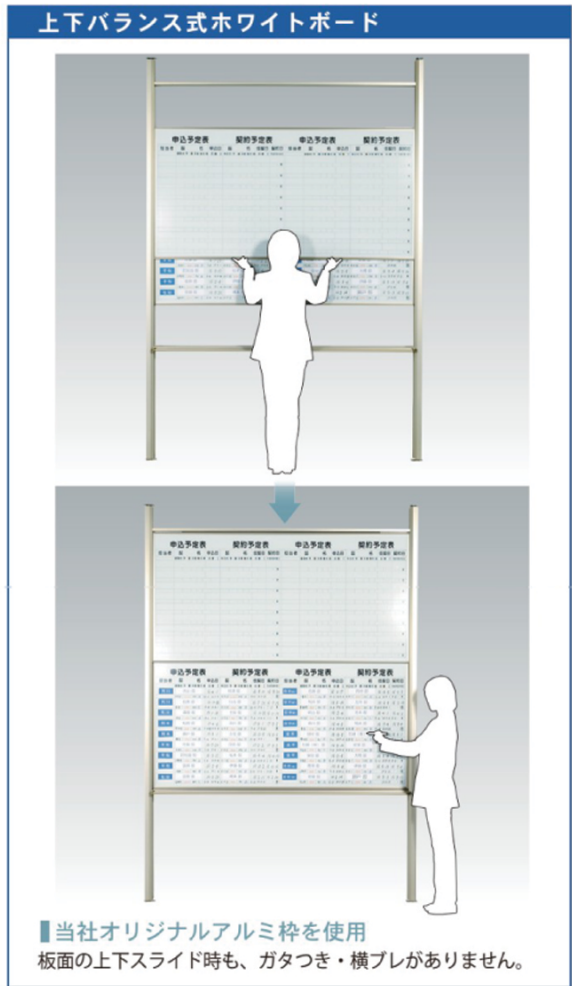

ビジネス上下ホワイトボード

●上下バランス式

❶ 使用例写真の罫引フォームは本体価格に含まれません。

■ 当社オリジナルアルミ枠を使用  
板面の上下スライド時も、ガタつき・横ブレがありません。

❶ 天井高 2300mm～3100mmまで対応します。ご注文の際には床から天井までの高さをご指示ください。

	品番	板面仕様	板面寸法	価格(税抜)
片面	BHCU66	無地	W1810×H1803	¥203,000
片面	BHCU66X	暗線入	(W1810×H910を	¥208,000
両面	BHCU66D	無地	2枚使用)	¥217,000

アジャスタープレートを直接天井の骨組みへ取付できない場合は取付補助板をご使用ください。別途お見積り致します。

●自立式キャスター付

片面

BHCU46T ¥180,000  
外形寸法 / W1310×D560×H2300  
板面寸法 / W1210×H1800  
(W1210×H910を2枚使用)  
有効寸法 / W1170×H870×2