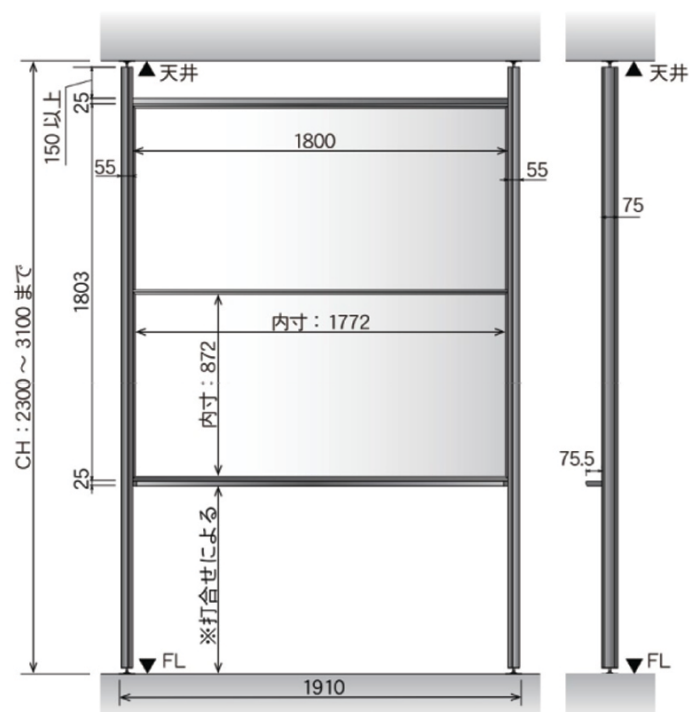

ビジネス上下ホワイトボード

●上下バランス式

❶ 使用例写真の罫引フォームは本体価格に含まれません。

■ 当社オリジナルアルミ枠を使用  
板面の上下スライド時も、ガタつき・横ブレがありません。

❶ 天井高 2300mm～3100mmまで対応します。ご注文の際には床から天井までの高さをご指示ください。

	品番	板面仕様	板面寸法	価格(税抜)
片面	BHCU66	無地	W1810×H1803	¥203,000
片面	BHCU66X	暗線入	(W1810×H910を	¥208,000
両面	BHCU66D	無地	2枚使用)	¥217,000

アジャスタープレートを直接天井の骨組みへ取付できない場合は取付補助板をご使用ください。別途お見積り致します。

●自立式キャスター付

片面

BHCU46T ¥180,000  
外形寸法 / W1310×D560×H2300  
板面寸法 / W1210×H1800  
(W1210×H910を2枚使用)  
有効寸法 / W1170×H870×2